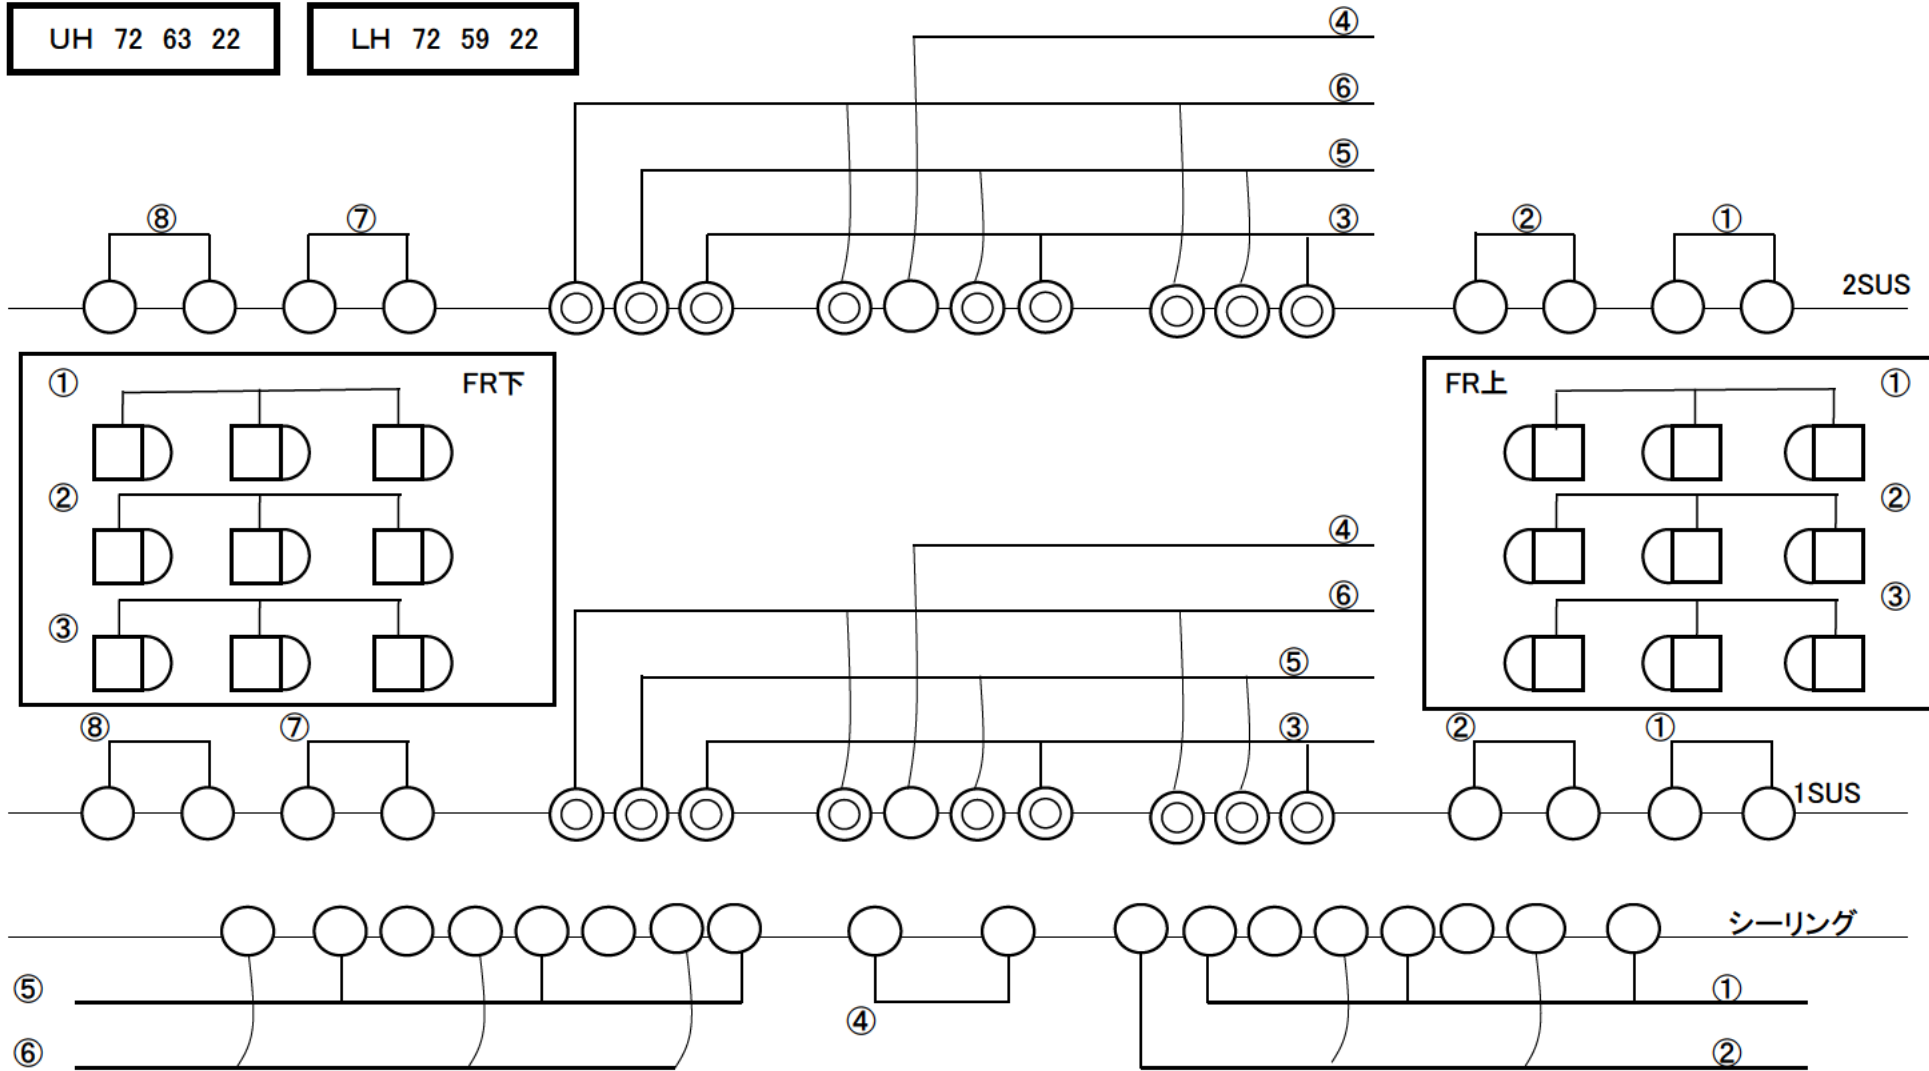

UH 72 63 22

LH 72 59 22

石巻市遊楽館

基本照明仕込図

照明機材	
○	1kw-凸 × 36灯 (1sus 9灯・2sus 9灯 シーリング 18灯)
◎	1kw-F × 18灯 (1sus 9灯・2sus 9灯)

石巻市遊楽館 かなんホール
〒987-1103
宮城県石巻市北村字前山15番1
TEL 0225-72-3561
FAX 0225-72-3707